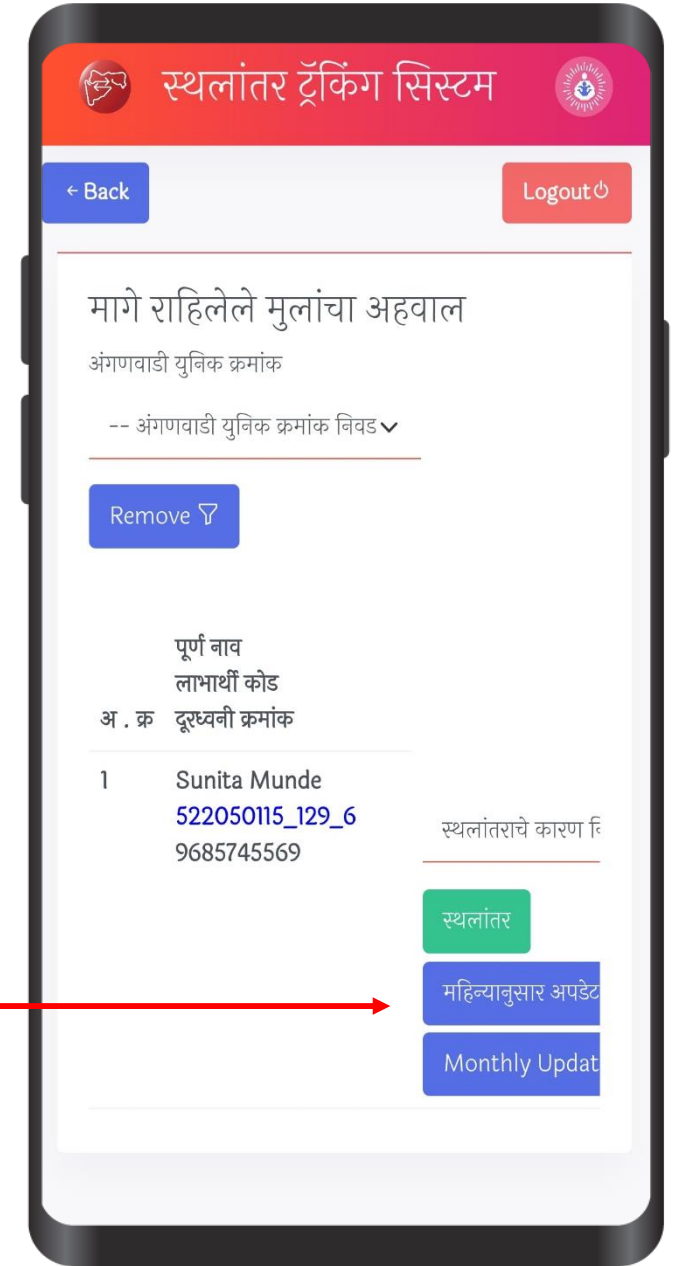

HELP LOGOUT

Moghali [275110205]
मध्ये आपले स्वागत आहे

स्रोत

गंतव्य

स्रोत वर
क्लिक
करा

येथे मागे
राहिलेले वर
क्लिक करा.

मागे राहिलेल्या मुलाची
महिनेवारी माहिती
भरण्यासाठी येथे
Monthly Update वर
क्लिक करा किव्हा
स्थलांतर वर क्लिक
करून स्थलांतर करा.

स्थलांतर ट्रॅकिंग सिस्टम

Logout

Back

मागे राहणारे मुले

महिना निवडा *

April 2023

कुणासोबत राहणार *

- पर्याय निवडा -