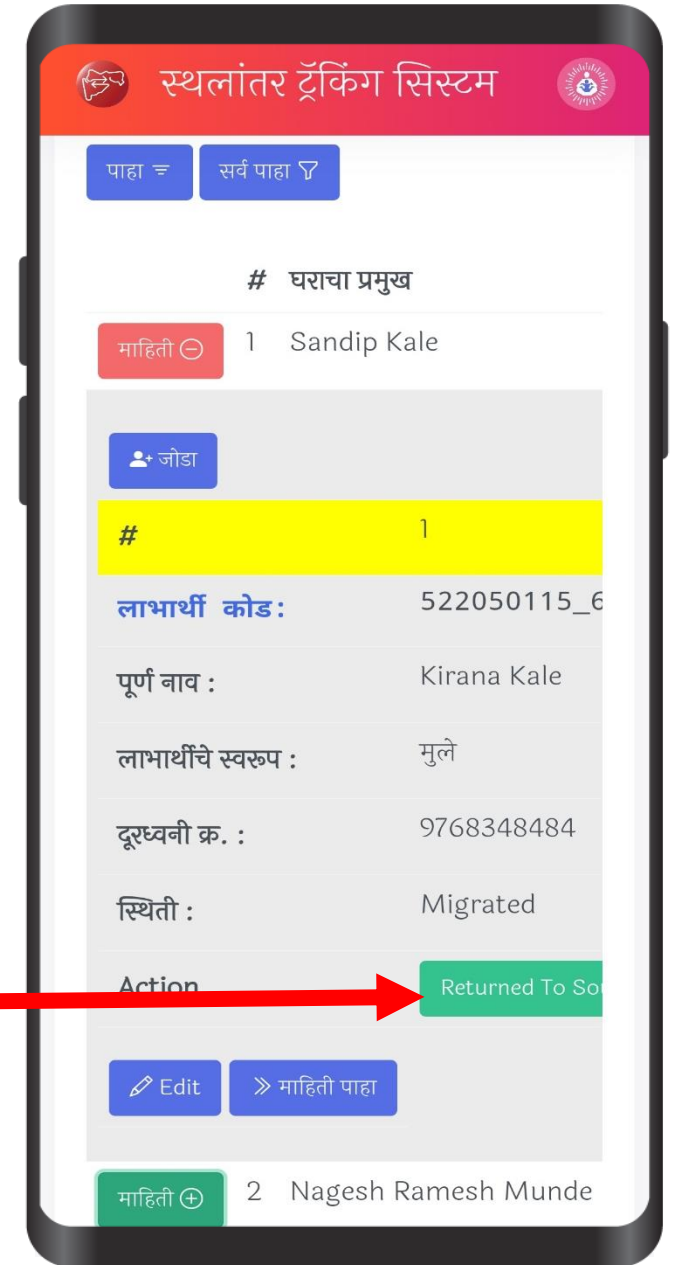

HELP LOGOUT

Moghali [275110205]
मध्ये आपले स्वागत आहे

स्रोत

गंतव्य

स्रोत वर
क्लिक
करा

नोट : येथे स्थलांतरित लाभार्थ्यांची यादी दिसेल. येथे आपण आंतर राज्य स्थलांतरित लाभार्थी परत आल्याची नोंद करू शकतो. सोबतच जर एखादा लाभार्थी गंतव्यला न सांगता परत आला असेल तर त्याची सुद्धा नोंद करता येते.

येथे लाभार्थी पहा वर क्लिक करा.

लाभार्थी परत आला असेल तर येथे Returned to source वर क्लिक करा

येथे हो वर क्लिक करा.

लाभार्थी परत आला म्हणून नोंद झाली आहे.