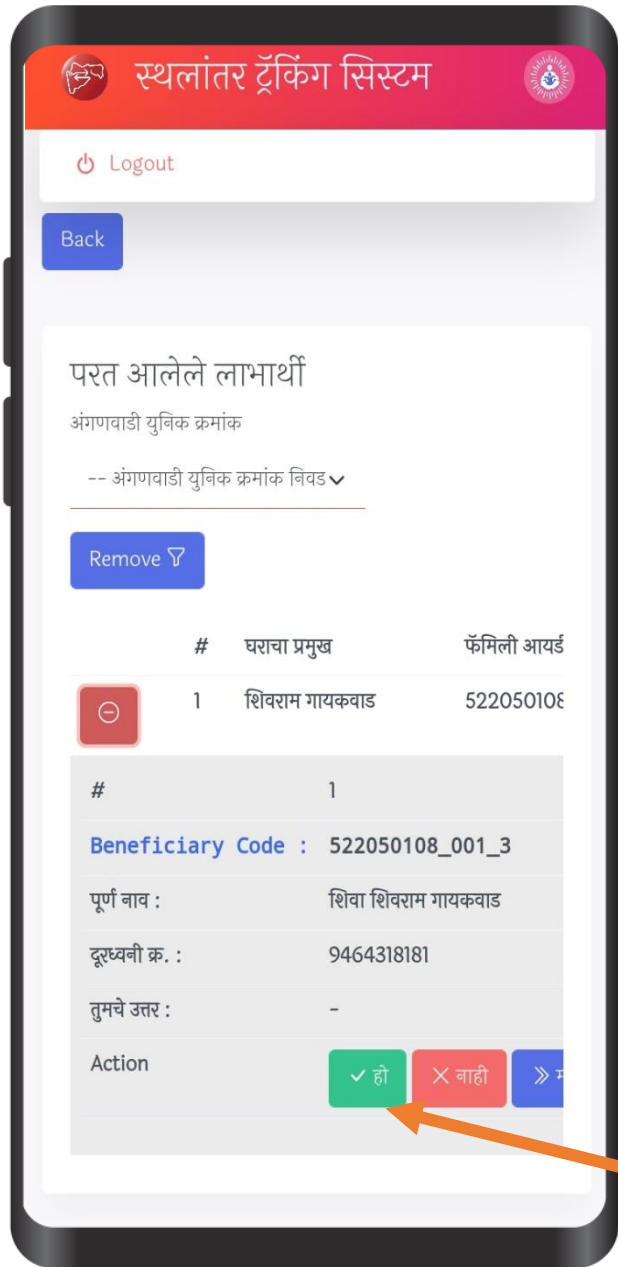

Bhadavn-1 [275300105]

पासवर्ड

.....

लॉगिन करा

2022 © Maha MTS.

- आपला जिल्हा निवडा.
- आयसीडीएस प्रकल्प निवडा.
- बिट निवडा.
- पासवर्ड टाका.
- लॉगिन वर क्लिक करा

स्रोत

स्थलांतर ट्रॅकिंग सिस्टम

HELP LOGOUT

Moghali [275110205]  
मध्ये आपले स्वागत आहे

स्रोत

गंतव्य

स्रोत  
वर  
क्लिक  
करा

परत आलेले लाभार्थी  
पाहण्यासाठी येथे क्लिक करा.

स्वीकारण्यासाठी हो वर क्लिक करा व नाकारण्यासाठी नाही वर क्लिक करा.