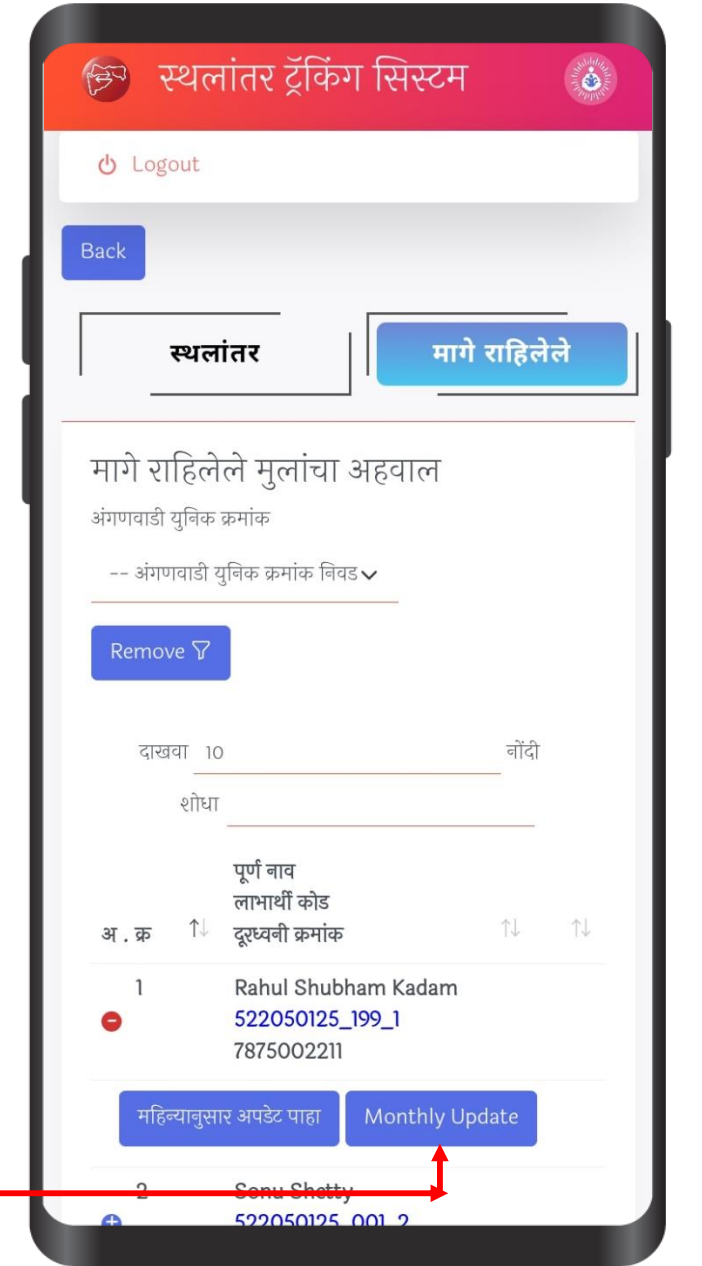

## स्रोत

स्थलांतर ट्रॅकिंग सिस्टम

Bhadavn-1 [275300105]  
मध्ये आपले स्वागत आहे

स्रोत

गंतव्य

LOGOUT

HELP

स्रोत वर  
क्लिक  
करा

येथे स्थलांतरित  
अहवाल वर  
क्लिक करा.

मागे राहिलेल्या मुलाची  
महिनेवारी माहिती  
भरण्यासाठी येथे  
Monthly Update वर  
क्लिक करा.

स्थलांतर ट्रॅकिंग सिस्टम

Logout

Back

मागे राहणारे मुले

महिना निवडा \*

April 2023