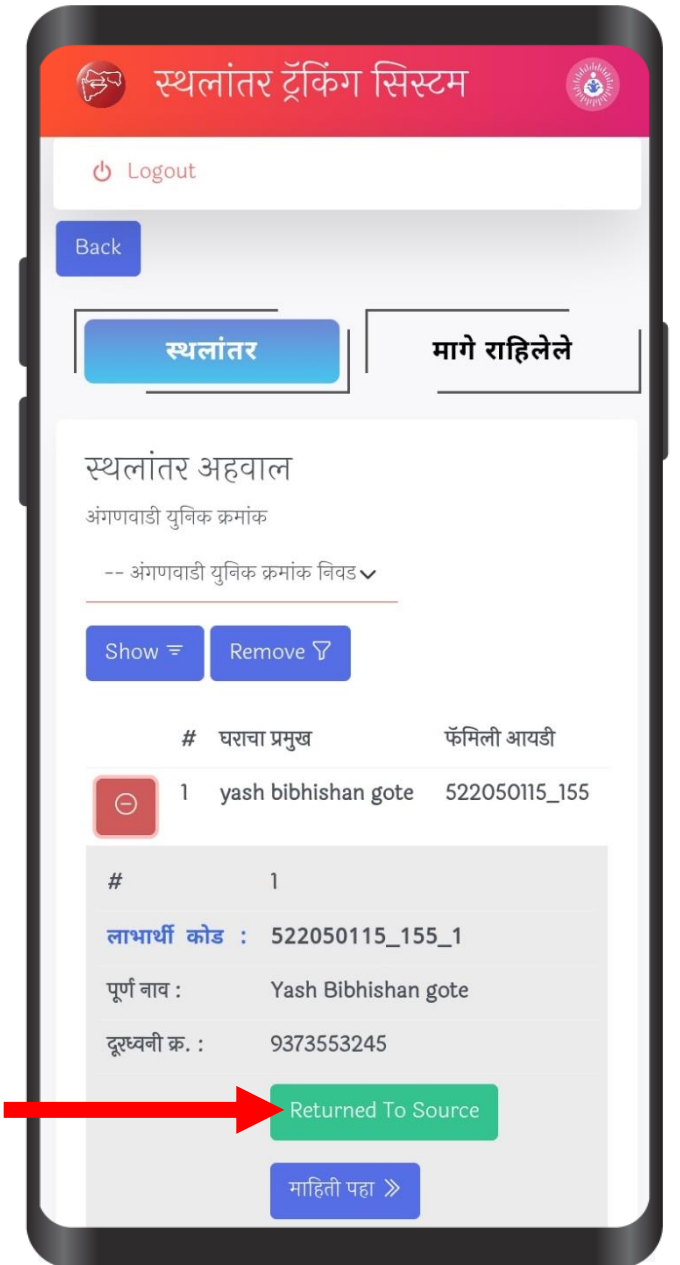

Bhadavn-1 [275300105]

पासवर्ड

.....

लॉगिन करा

2022 © Maha MTS.

- आपला जिल्हा निवडा.
- आयसीडीएस प्रकल्प निवडा.
- बीट निवडा.
- पासवर्ड टाका.
- लॉगिन वर क्लिक करा

स्रोत

स्थलांतर ट्रॅकिंग सिस्टम

Bhadavn-1 [275300105]
मध्ये आपले स्वागत आहे

स्रोत

गंतव्य

LOGOUT

HELP

स्रोत वर
क्लिक
करा

नोट : येथे स्थलांतरित लाभार्थ्यांची यादी दिसेल. येथे आपण आंतर राज्य स्थलांतरित लाभार्थी परत आल्याची नोंद करू शकतो. सोबतच जर एखादा लाभार्थी गंतव्यला न सांगता परत आला असेल तर त्याची सुद्धा नोंद करता येते.

येथे स्थलांतर अहवाल वर क्लिक करा.

लाभार्थी परत आला असेल तर येथे Returned to source वर क्लिक करा

येथे हो वर क्लिक करा.

लाभार्थी परत आला म्हणून नोंद झाली आहे.