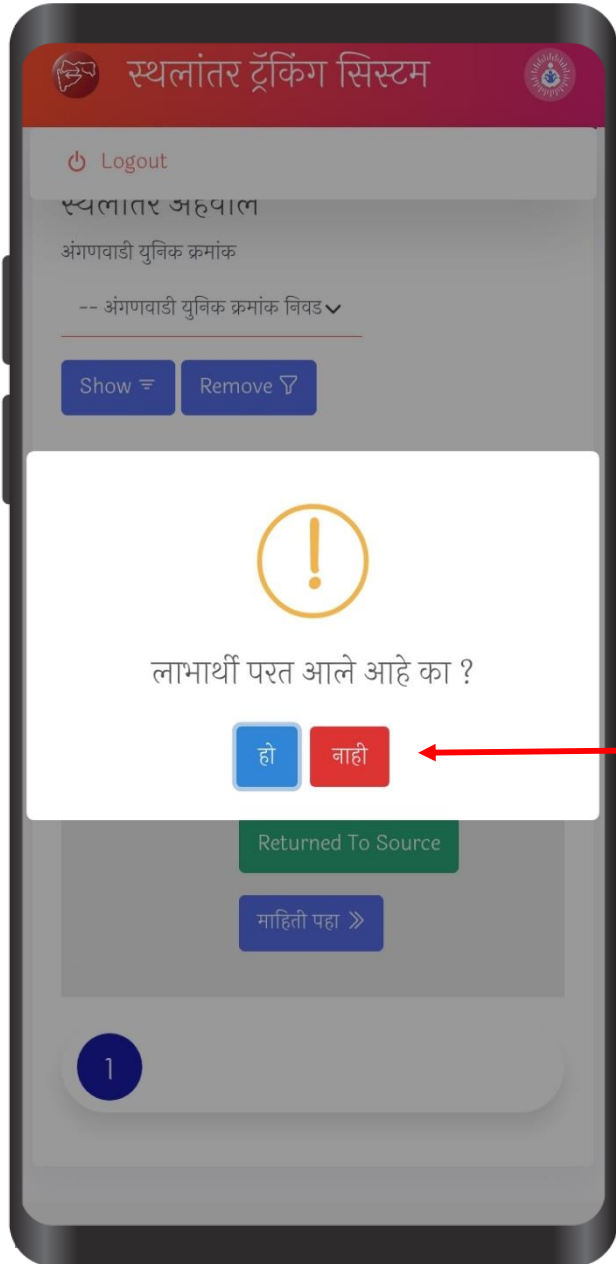

Bhadavn-1 [275300105]

पासवर्ड

.....

लॉगिन करा

2022 © Maha MTS.

- आपला जिल्हा निवडा.
- आयसीडीएस प्रकल्प निवडा.
- बीट निवडा.
- पासवर्ड टाका.
- लॉगिन वर क्लिक करा

स्रोत

स्थलांतर ट्रॅकिंग सिस्टम

Bhadavn-1 [275300105]
मध्ये आपले स्वागत आहे

स्रोत

गंतव्य

LOGOUT

HELP

स्रोत वर
क्लिक
करा

नोट : येथे स्थलांतरित लाभार्थ्यांची यादी दिसेल. येथे आपण आंतर राज्य स्थलांतरित लाभार्थी परत आल्याची नोंद करू शकतो. सोबतच जर एखादा लाभार्थी गंतव्यला न सांगता परत आला असेल तर त्याची सुद्धा नोंद करता येते.

येथे स्थलांतर अहवाल वर क्लिक करा.

लाभार्थी परत आला असेल तर येथे Returned to source वर क्लिक करा

येथे हो वर क्लिक करा.

लाभार्थी परत आला म्हणून नोंद झाली आहे.