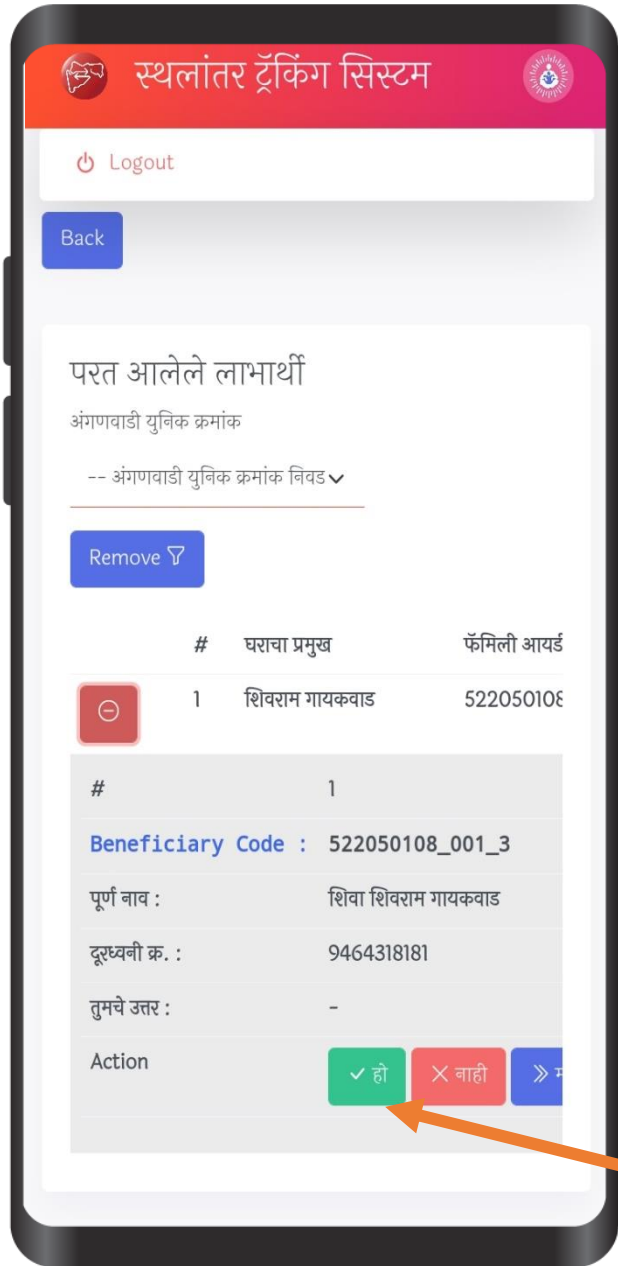

Bhadavn-1 [275300105]

पासवर्ड

.....

लॉगिन करा

2022 © Maha MTS.

- आपला जिल्हा निवडा.
- आयसीडीएस प्रकल्प निवडा.
- बिट निवडा.
- पासवर्ड टाका.
- लॉगिन वर क्लिक करा

स्रोत

स्थलांतर ट्रॅकिंग सिस्टम

Bhadavn-1 [275300105]
मध्ये आपले स्वागत आहे

स्रोत

गंतव्य

LOGOUT

HELP

स्रोत
वर
क्लिक
करा

परत आलेले लाभार्थी
पाहण्यासाठी येथे क्लिक करा.

स्वीकारण्यासाठी हो वर क्लिक करा व नाकारण्यासाठी नाही वर क्लिक करा.